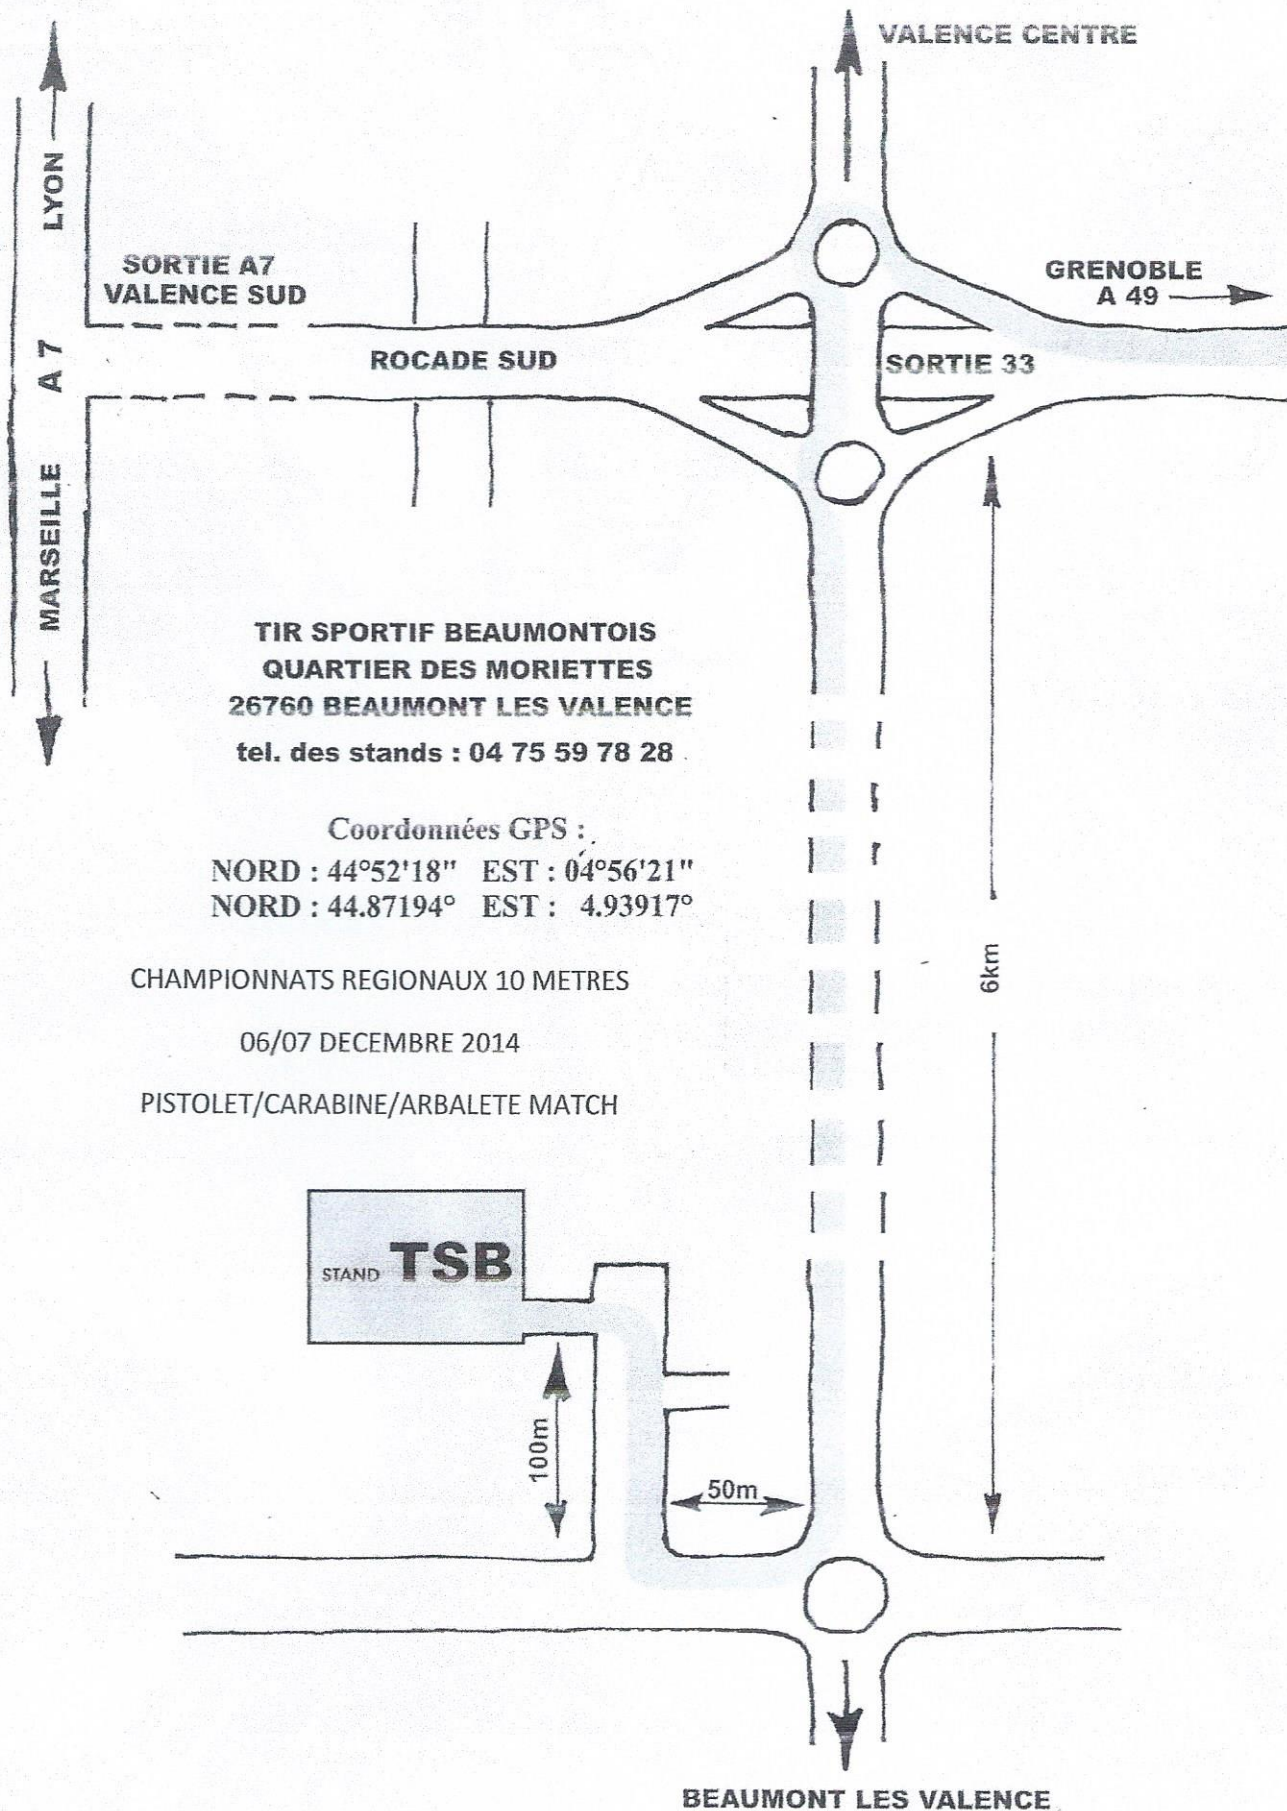

# TIR SPORTIF BEAUMONTOIS

Départ sortie de Grenoble : 100 km  
Durée du trajet environ 1h en utilisant l'autoroute A49